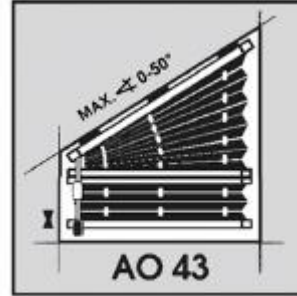

AB 21

MAX. width 150cm
MAX. high 250cm

AB 31

MAX. width 150cm
MAX. high 150cm

AB 42

MAX. width 150cm
MAX. high 250cm

AB 49

MAX. width 80cm
MAX. high 80cm

AB 51

MAX. diameter 80 cm

AB 61

MAX. width 150cm
MAX. high 250cm

AB 62

MAX. width 150cm
MAX. high 250cm

AO 10

MAX. width 220cm
MAX. high 250cm

AO 28

MAX. width 220cm
MAX. high 250cm

AO 29

MAX. width 220cm
MAX. high 250cm

AO 43

MAX. width 220cm
MAX. high 250cm

AO 28

MAX. width 220cm
MAX. high 250cm

AO 43

MAX. width 220cm
MAX. high 250cm

AO 45

MAX. width 220cm
MAX. high 250cm

PB 61

MINI. width 10cm
MAX. width 150cm
MAX. high 250cm

PB 62

MINI. width 10cm
MAX. width 150cm
MAX. high 250cm