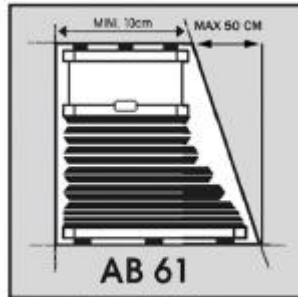

AB 21

MAX. width 150cm
MAX. high 250cm

AB 31

MAX. width 150cm
MAX. high 150cm

AB 42

MAX. width 150cm
MAX. high 250cm

AB 49

MAX. width 80cm
MAX. high 80cm

AB 51

MAX. diameter 80 cm

AB 61

MAX. width 150cm
MAX. high 250cm

AB 62

MAX. width 150cm
MAX. high 250cm

AO 10

MAX. width 220cm
MAX. high 250cm

AO 28

MAX. width 220cm
MAX. high 250cm

AO 29

MAX. width 220cm
MAX. high 250cm

AO 43

MAX. width 220cm
MAX. high 250cm

AO 28

MAX. width 220cm
MAX. high 250cm

AO 43

MAX. width 220cm
MAX. high 250cm

AO 45

MAX. width 220cm
MAX. high 250cm

PB 61

MINI. width 10cm
MAX. width 150cm
MAX. high 250cm

PB 62

MINI. width 10cm
MAX. width 150cm
MAX. high 250cm