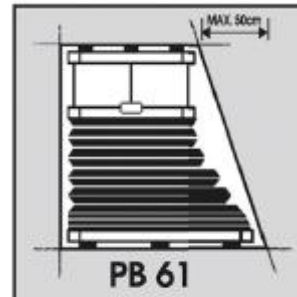

AB 51

MAX. diameter 80 cm

AB 61

MAX. width 150cm
MAX. high 250cm

AB 62

MAX. width 150cm
MAX. high 250cm

AO 10

MAX. width 220cm
MAX. high 250cm

AO 28

MAX. width 220cm
MAX. high 250cm

AO 29

MAX. width 220cm
MAX. high 250cm

AO 43

MAX. width 220cm
MAX. high 250cm

AO 28

MAX. width 220cm
MAX. high 250cm

AO 43

MAX. width 220cm
MAX. high 250cm

AO 45

MAX. width 220cm
MAX. high 250cm

PB 61

MINI. width 10cm
MAX. width 150cm
MAX. high 250cm

PB 62

MINI. width 10cm
MAX. width 150cm
MAX. high 250cm

AB 11

MAX. width 150cm
MAX. high 250cm

AB 20

MAX. width 150cm
MAX. high 250cm

AB 34

MAX. width 150cm
MAX. high 250cm

AB 41

MAX. width 150cm
MAX. high 250cm