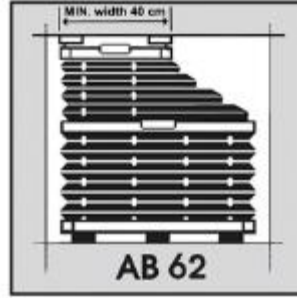

AB 21

MAX. width 150cm
MAX. high 250cm

AB 31

MAX. width 150cm
MAX. high 150cm

AB 42

MAX. width 150cm
MAX. high 250cm

AB 49

MAX. width 80cm
MAX. high 80cm

AB 51

MAX. diameter 80 cm

AB 61

MAX. width 150cm
MAX. high 250cm

AB 62

MAX. width 150cm
MAX. high 250cm

AO 10

MAX. width 220cm
MAX. high 250cm

AO 28

MAX. width 220cm
MAX. high 250cm

AO 29

MAX. width 220cm
MAX. high 250cm

AO 43

MAX. width 220cm
MAX. high 250cm

AO 28

MAX. width 220cm
MAX. high 250cm

AO 43

MAX. width 220cm
MAX. high 250cm

AO 45

MAX. width 220cm
MAX. high 250cm

PB 61

MINI. width 10cm
MAX. width 150cm
MAX. high 250cm

PB 62

MINI. width 10cm
MAX. width 150cm
MAX. high 250cm