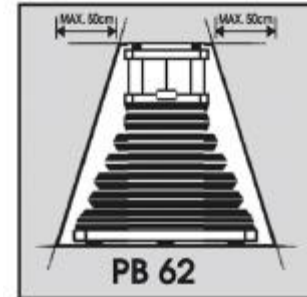

AB 51

MAX. diameter 80 cm

AB 61

MAX. width 150cm
MAX. high 250cm

AB 62

MAX. width 150cm
MAX. high 250cm

AO 10

MAX. width 220cm
MAX. high 250cm

AO 28

MAX. width 220cm
MAX. high 250cm

AO 29

MAX. width 220cm
MAX. high 250cm

AO 43

MAX. width 220cm
MAX. high 250cm

AO 28

MAX. width 220cm
MAX. high 250cm

AO 43

MAX. width 220cm
MAX. high 250cm

AO 45

MAX. width 220cm
MAX. high 250cm

PB 61

MINI. width 10cm
MAX. width 150cm
MAX. high 250cm

PB 62

MINI. width 10cm
MAX. width 150cm
MAX. high 250cm

AB 11

MAX. width 150cm
MAX. high 250cm

AB 20

MAX. width 150cm
MAX. high 250cm

AB 34

MAX. width 150cm
MAX. high 250cm

AB 41

MAX. width 150cm
MAX. high 250cm