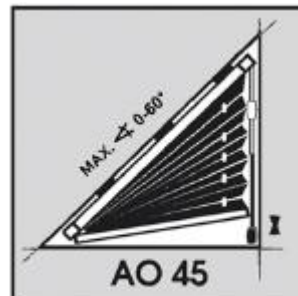

AB 51

MAX. diameter 80 cm

AB 61

MAX. width 150cm
MAX. high 250cm

AB 62

MAX. width 150cm
MAX. high 250cm

AO 10

MAX. width 220cm
MAX. high 250cm

AO 28

MAX. width 220cm
MAX. high 250cm

AO 29

MAX. width 220cm
MAX. high 250cm

AO 43

MAX. width 220cm
MAX. high 250cm

AO 28

MAX. width 220cm
MAX. high 250cm

AO 43

MAX. width 220cm
MAX. high 250cm

AO 45

MAX. width 220cm
MAX. high 250cm

PB 61

MINI. width 10cm
MAX. width 150cm
MAX. high 250cm

PB 62

MINI. width 10cm
MAX. width 150cm
MAX. high 250cm

AB 11

MAX. width 150cm
MAX. high 250cm

AB 20

MAX. width 150cm
MAX. high 250cm

AB 34

MAX. width 150cm
MAX. high 250cm

AB 41

MAX. width 150cm
MAX. high 250cm