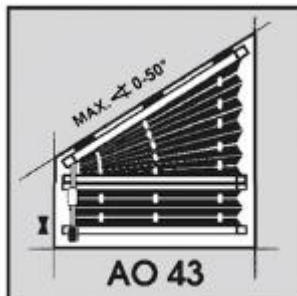

AB 51

MAX. diameter 80 cm

AB 61

MAX. width 150cm
MAX. high 250cm

AB 62

MAX. width 150cm
MAX. high 250cm

AO 10

MAX. width 220cm
MAX. high 250cm

AO 28

MAX. width 220cm
MAX. high 250cm

AO 29

MAX. width 220cm
MAX. high 250cm

AO 43

MAX. width 220cm
MAX. high 250cm

AO 28

MAX. width 220cm
MAX. high 250cm

AO 43

MAX. width 220cm
MAX. high 250cm

AO 45

MAX. width 220cm
MAX. high 250cm

PB 61

MINI. width 10cm
MAX. width 150cm
MAX. high 250cm

PB 62

MINI. width 10cm
MAX. width 150cm
MAX. high 250cm

AB 11

MAX. width 150cm
MAX. high 250cm

AB 20

MAX. width 150cm
MAX. high 250cm

AB 34

MAX. width 150cm
MAX. high 250cm

AB 41

MAX. width 150cm
MAX. high 250cm