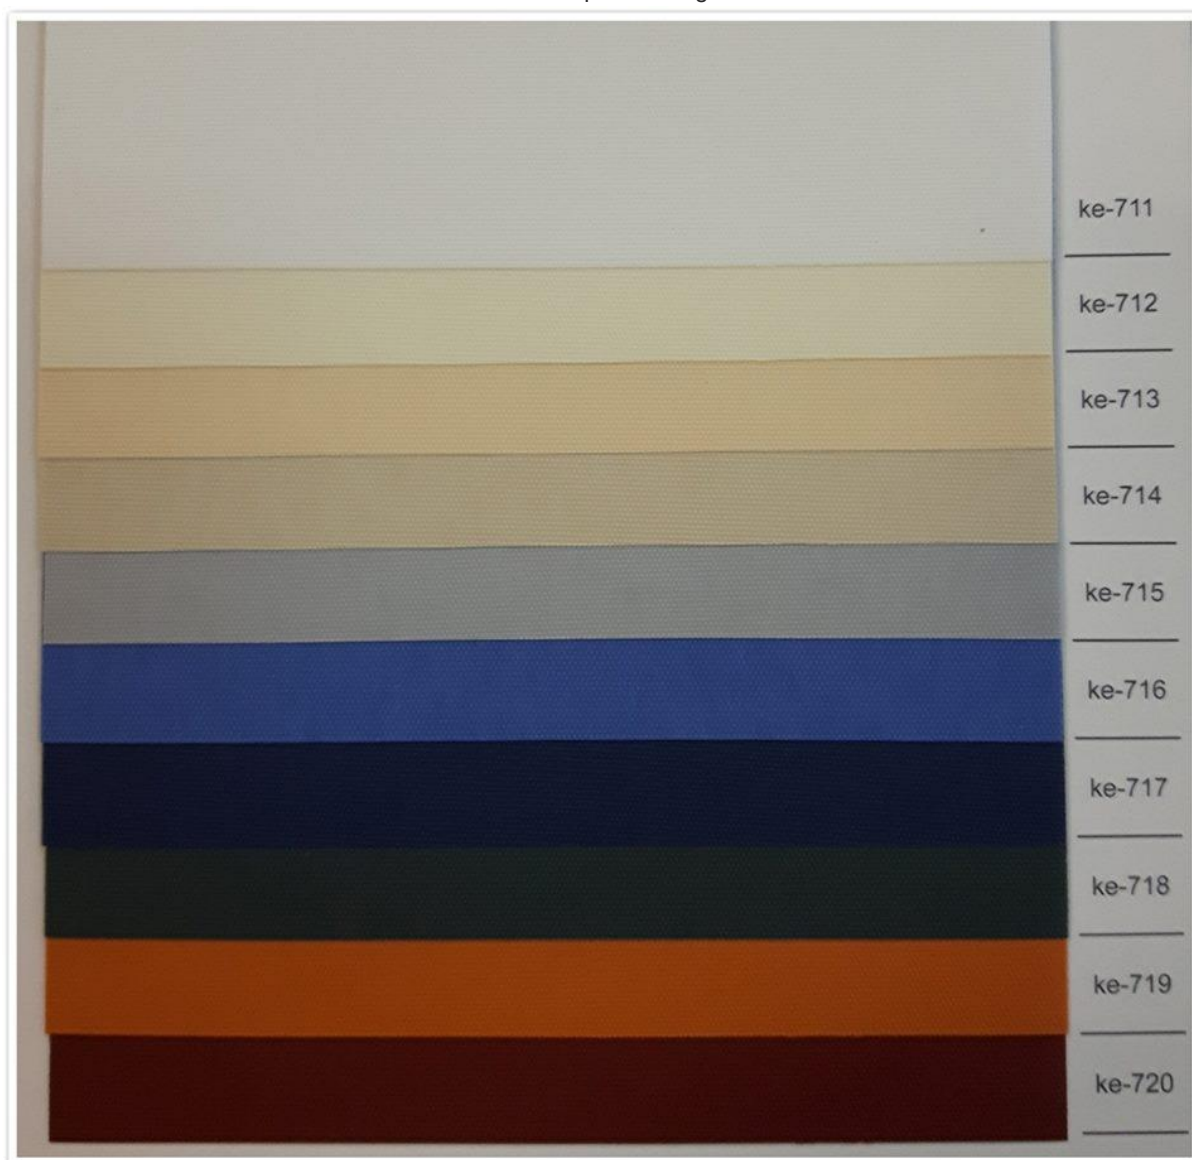

Wzorniki paleta Kenia (tkanina nie palna atestowana)

Wzorniki paleta kongo

Wzorniki paleta Sahara

Wzorniki paleta Panama

Żaluzje pionowe PCV